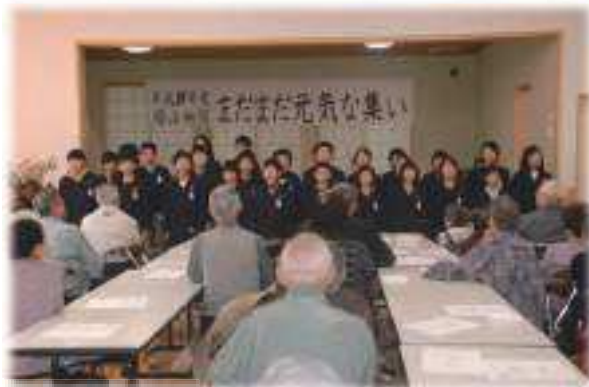

サロン活動紹介・・・【田淵】

月に 1 回火曜日に開催されている田淵地区のサロン活動。11 月 7 日は、美作交通安全協会から講師を招いて、「高齢者交通安全」についての講習を受けたあと食事会。午後は体操に始まり、囲碁ボールと盛りだくさんのメニュー。参加予定されていた 3 名の方の欠席で、少し少ない人数でしたが、講習の時は色々な質問が出され、囲碁ボールでは心遣いと元気な声が飛びかう、活動的なサロン活動でした。

第 5 回 まだまだ元気な集い

11 月 2 日、第 5 回「まだまだ元気な集い」が福山多目的集会所で開かれました。開会挨拶、来賓紹介の後、午前は、らくじゃ体操をはじめとする体操、土居小学校児童による合唱、出席された皆さんへのインタビューが行われ、バラ寿司で昼食をとっていただき、午後は薬剤師さんの話、最後はお楽しみ抽選会で盛り上がり、まだまだ元気な様子を見せていただけた 1 日でした。

黒見山 草刈

11 月 19 日、呼びかけに応じて集まって下さったボランティアの皆さんによって黒見山の草刈が行われました。17 名と多くの方が参加して下さい、伐採されていた木の片付けも行えました。皆さんご苦労様でした。

山家川俳句会（作東文化協会グループ紹介）

毎月最終週土曜日の午後、福祉ホームにおいて作東文化協会文芸部に所属する俳句の会（山家川俳句会）が開かれています。メンバーは現在 13 名、会長の春名貞和さんが指導して下さい。俳句やこの会の集まりに興味のある方、もう少し詳しく知りたい方は、句会の事務局：井上登由さん（75-2110）へお問い合わせ下さい。尚 12 月は 1 週早い 23 日に開かれ、兼題は「霜枯れ」です。